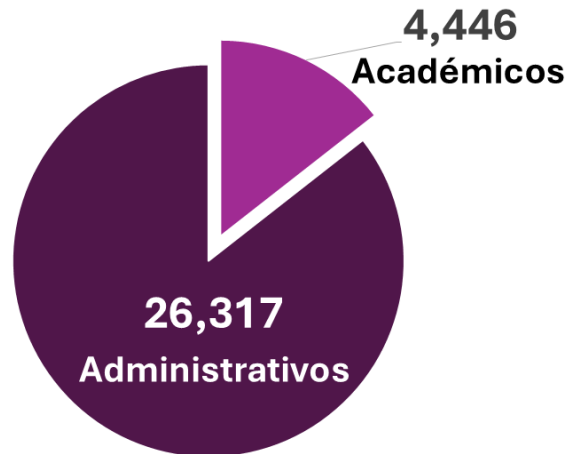

ANÁLISIS GRÁFICO de la elección para Comité Ejecutivo del STUNAM 2025-2028

Gráfico 1. Total de afiliados al STUNAM

Fuente: Elaboración del CEAIM con datos de stunam.org.mx

Gráfico 2. Voto adjudicado VS voto nulo y no utilizado

Fuente: Elaboración del CEAIM con datos de stunam.org.mx

Gráfico 3. Votos adjudicados a cada planilla

Fuente: Elaboración del CEAIM con datos de stunam.org.mx

Gráfico 4. Dependencias ganadas por planilla

Fuente: Elaboración del CEAIM con datos de stunam.org.mx

Nota: Las planillas Roja y de Unidad empataron en cuatro dependencias.

Gráfico 5. Cantidad de dependencias donde las planillas no obtuvieron ningún voto a favor (no sacaron ni un solo voto)