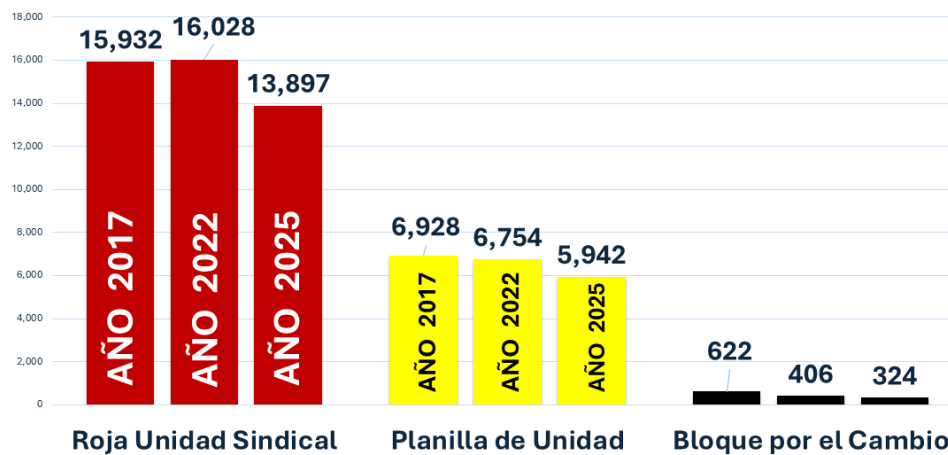

Fuente: Elaboración del CEAIM con datos de stunam.org.mx

Gráfico 3. Votos adjudicados a cada planilla

Fuente: Elaboración del CEAIM con datos de stunam.org.mx

Gráfico 4. Dependencias ganadas por planilla

Fuente: Elaboración del CEAIM con datos de stunam.org.mx

Nota: Las planillas Roja y de Unidad empataron en cuatro dependencias.

Gráfico 5. Cantidad de dependencias donde las planillas no obtuvieron ningún voto a favor (no sacaron ni un solo voto)

Fuente: Elaboración del CEAIM con datos de stunam.org.mx

Gráfico 6. Voto adjudicado a cada planilla en las elecciones de 2017, 2022 y 2025

Fuente: Elaboración del CEAIM con datos de stunam.org.mx

Nota: Para la elaboración del gráfico 6 sólo tomamos en consideración a las planillas que mantuvieron el mismo nombre de registro durante las tres últimas elecciones.