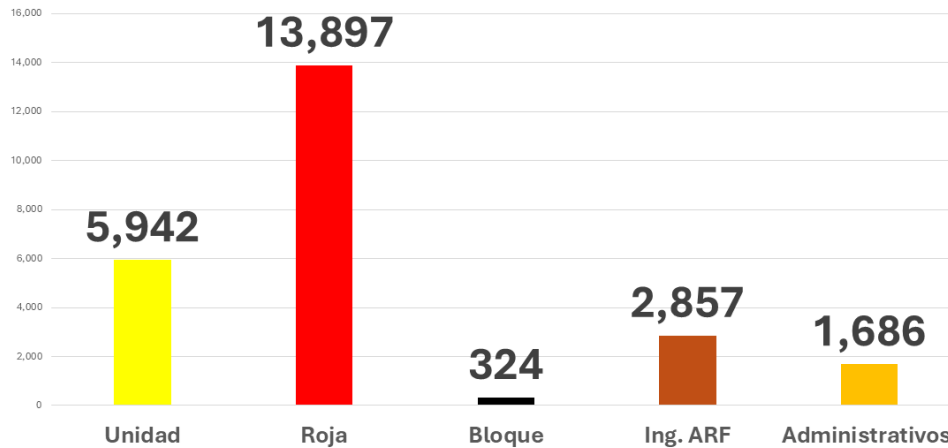

ANÁLISIS GRÁFICO de la elección para Comité Ejecutivo del STUNAM 2025-2028

Gráfico 1. Total de afiliados al STUNAM

Fuente: Elaboración del CEAIM con datos de stunam.org.mx

Gráfico 2. Voto adjudicado VS voto nulo y no utilizado

Fuente: Elaboración del CEAIM con datos de stunam.org.mx

Gráfico 3. Votos adjudicados a cada planilla

Fuente: Elaboración del CEAIM con datos de stunam.org.mx

Gráfico 4. Dependencias ganadas por planilla

Fuente: Elaboración del CEAIM con datos de stunam.org.mx

Nota: Las planillas Roja y de Unidad empataron en cuatro dependencias.

Gráfico 5. Cantidad de dependencias donde las planillas no obtuvieron ningún voto a favor (no sacaron ni un solo voto)