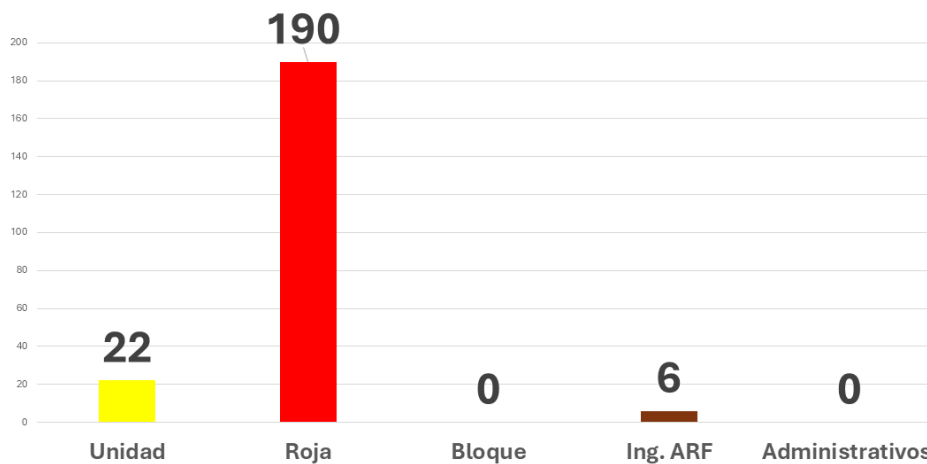

ANÁLISIS GRÁFICO de la elección para Comité Ejecutivo del STUNAM 2025-2028

Gráfico 1. Total de afiliados al STUNAM

Fuente: Elaboración del CEAIM con datos de stunam.org.mx

Gráfico 2. Voto adjudicado VS voto nulo y no utilizado

Fuente: Elaboración del CEAIM con datos de stunam.org.mx

Gráfico 3. Votos adjudicados a cada planilla

Fuente: Elaboración del CEAIM con datos de stunam.org.mx

Gráfico 4. Dependencias ganadas por planilla

Fuente: Elaboración del CEAIM con datos de stunam.org.mx

Nota: Las planillas Roja y de Unidad empataron en cuatro dependencias.

Gráfico 5. Cantidad de dependencias donde las planillas no obtuvieron ningún voto a favor (no sacaron ni un solo voto)