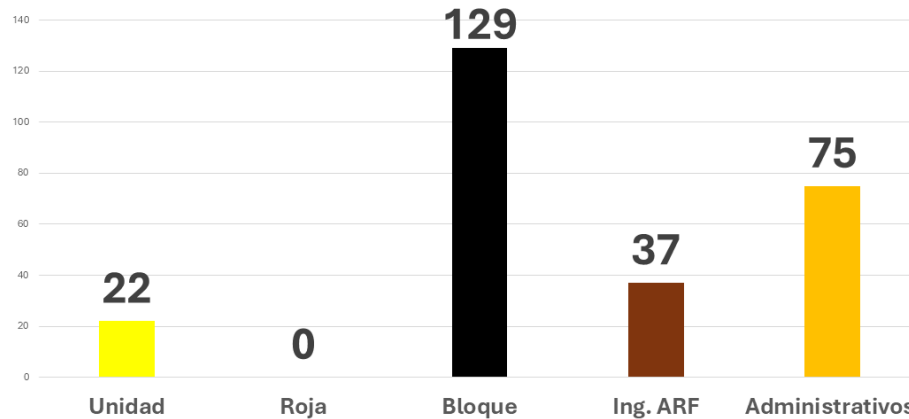

ANÁLISIS GRÁFICO de la elección para Comité Ejecutivo del STUNAM 2025-2028

Gráfico 1. Total de afiliados al STUNAM

Fuente: Elaboración del CEAIM con datos de stunam.org.mx

Gráfico 2. Voto adjudicado VS voto nulo y no utilizado

Fuente: Elaboración del CEAIM con datos de stunam.org.mx

Gráfico 3. Votos adjudicados a cada planilla

Fuente: Elaboración del CEAIM con datos de stunam.org.mx

Gráfico 4. Dependencias ganadas por planilla

Fuente: Elaboración del CEAIM con datos de stunam.org.mx

Nota: Las planillas Roja y de Unidad empataron en cuatro dependencias.

Gráfico 5. Cantidad de dependencias donde las planillas no obtuvieron ningún voto a favor (no sacaron ni un solo voto)