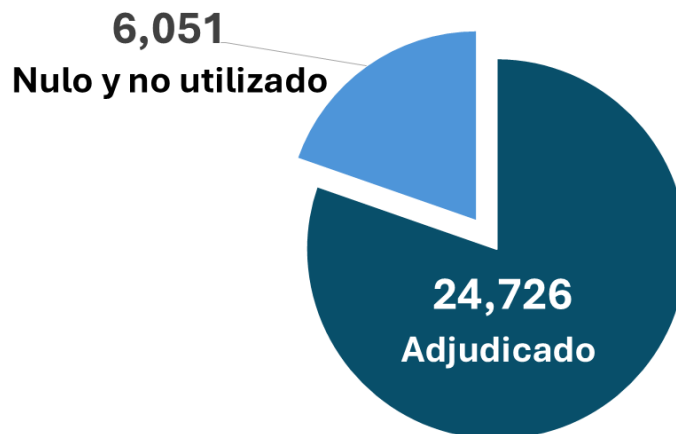

ANÁLISIS GRÁFICO de la elección para Comité Ejecutivo del STUNAM 2025-2028

Gráfico 1. Total de afiliados al STUNAM

Fuente: Elaboración del CEAIM con datos de stunam.org.mx

Gráfico 2. Voto adjudicado VS voto nulo y no utilizado

Fuente: Elaboración del CEAIM con datos de stunam.org.mx

Gráfico 3. Votos adjudicados a cada planilla

Fuente: Elaboración del CEAIM con datos de stunam.org.mx

Gráfico 4. Dependencias ganadas por planilla

Fuente: Elaboración del CEAIM con datos de stunam.org.mx

Nota: Las planillas Roja y de Unidad empataron en cuatro dependencias.

Gráfico 5. Cantidad de dependencias donde las planillas no obtuvieron ningún voto a favor (no sacaron ni un solo voto)